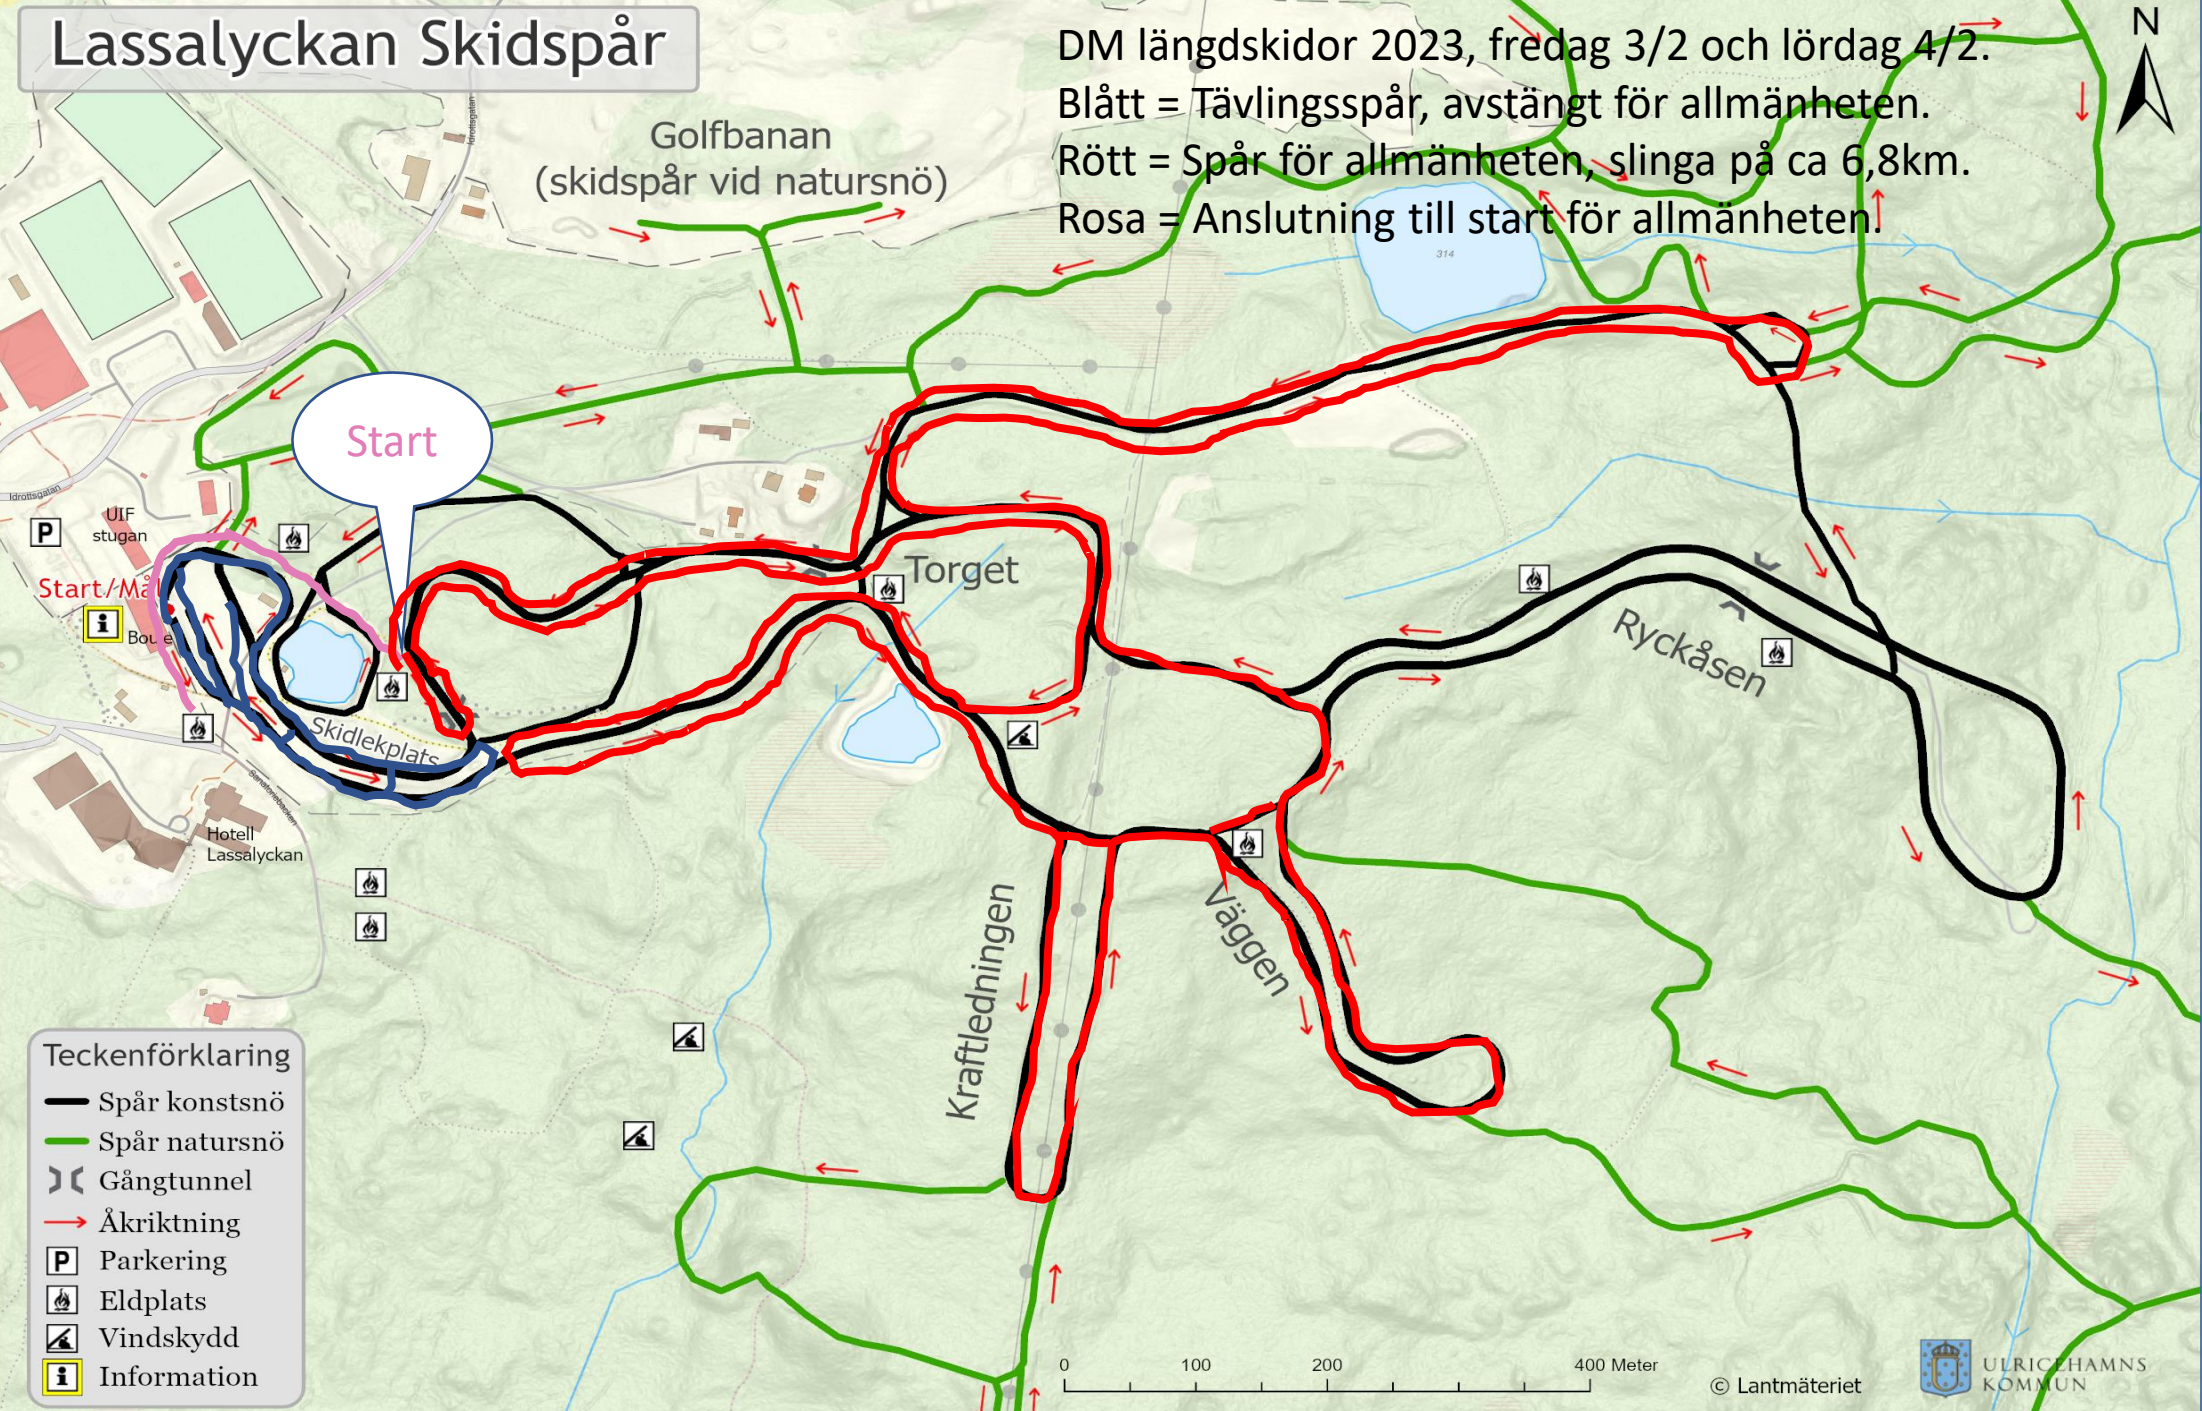

# Lassalyckan Skidspår

DM längdskidor 2023, fredag 3/2 och lördag 4/2.  
Blått = Tävlingsspår, avstängt för allmänheten.  
Rött = Spår för allmänheten, slinga på ca 6,8km.  
Rosa = Anslutning till start för allmänheten.

Start

Golfbanan  
(skidspår vid natursnö)

Torget

Ryckåsen

Kraftledningen

Väggen

Skidlekplats

- Teckenförklaring
- Spår konstsnö
  - Spår natursnö
  - ⌋ Gångtunnel
  - Åkriktning
  - P Parkering
  - 🔥 Eldplats
  - 🏔️ Vindskydd
  - ℹ️ Information

0 100 200 400 Meter

© Lantmäteriet